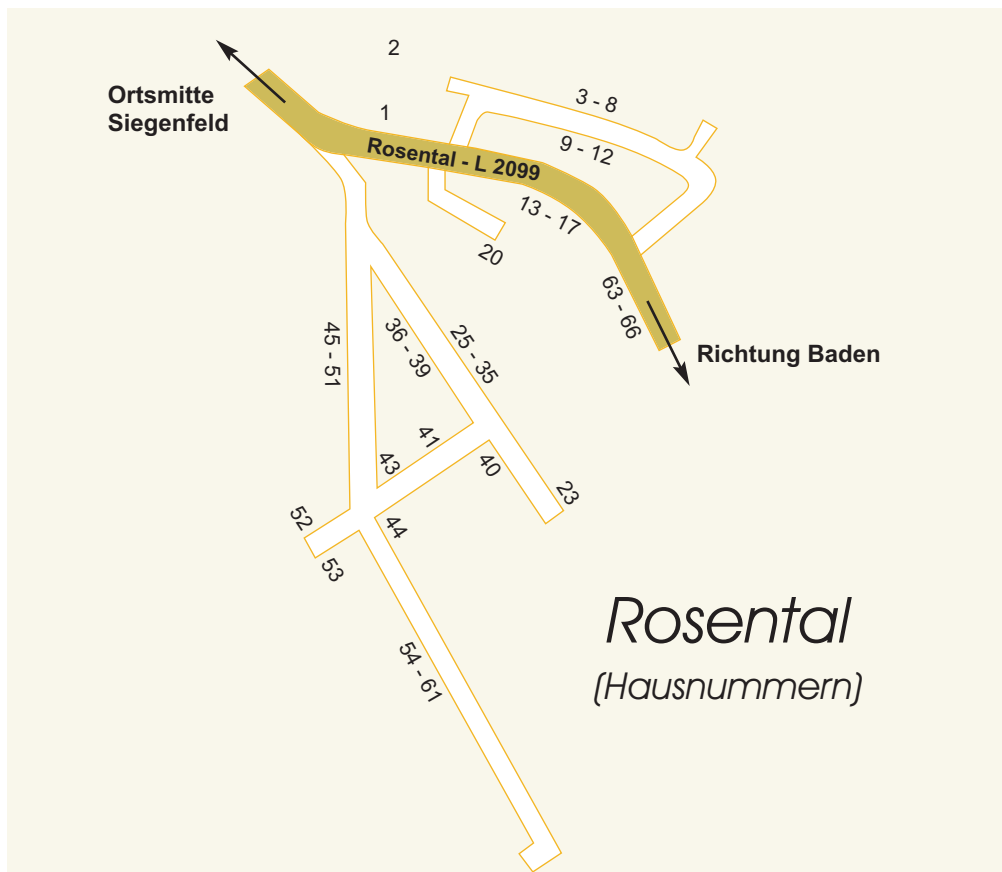

Ortsplan

Siegenfeld Gemeinde Heiligenkreuz

INFOS

Mostheuriger Winter

Kirchenplatz 4
2500 Siegenfeld
Tel.: +43 (0)2252/418 12

Mostheuriger Zöchling

Kirchenplatz 2
2500 Siegenfeld
Tel.: +43 (0)2252/411 72

Mostheuriger Krammel

Gaadner Straße 19
2500 Siegenfeld
Tel.: +43 (0)2252/411 86

Gasthof Skilitz

Badnerstraße 2
2500 Siegenfeld
Tel.: +43 (0)2252/411 87

Kindergarten

Gaadner Straße 4a
2500 Siegenfeld
Tel.: +43 (0)2252/820 726

Ortsplan

Siegenfeld Gemeinde Heiligenkreuz